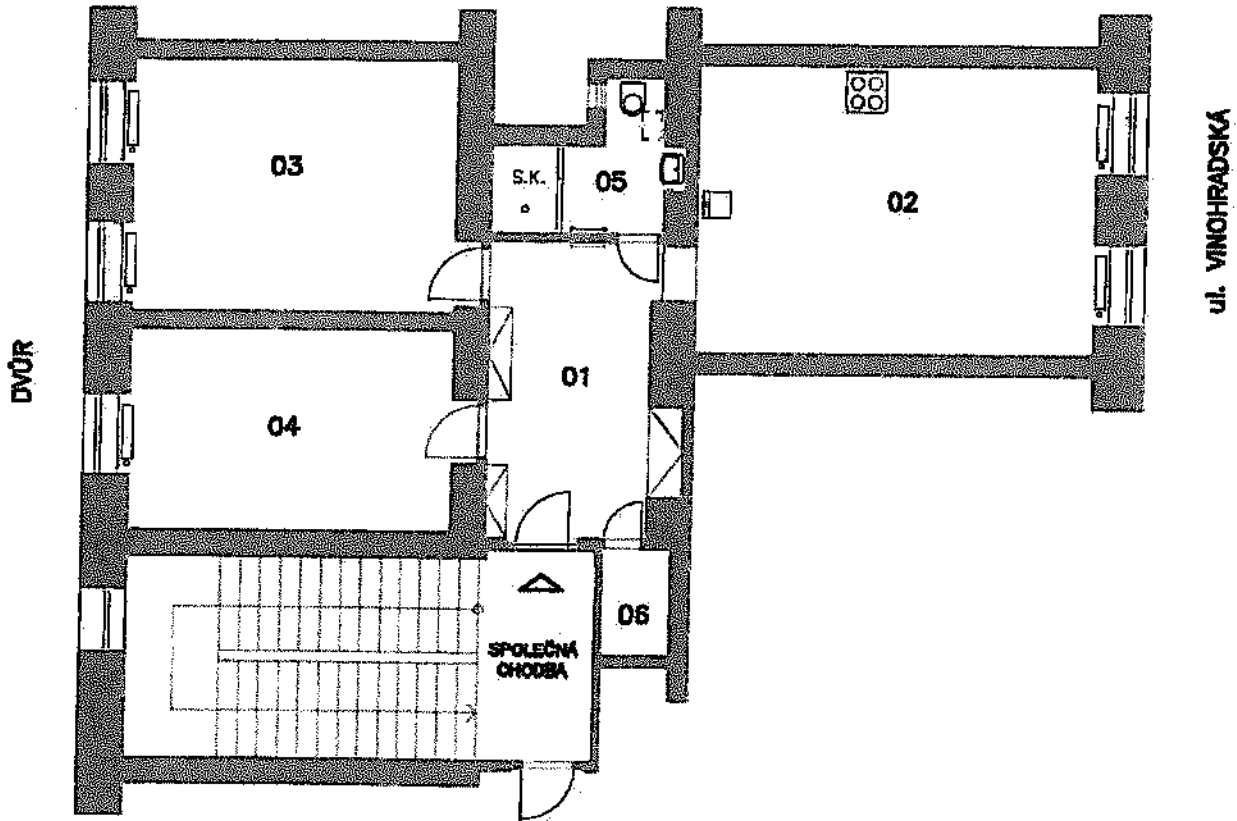

VINOHRADSKÁ 406/23, PRAHA 2
 BYT 3+kk, 1. PATRO, BYT č. 1

ČÍSLO MÍST.	NÁZEV MÍSTNOSTI	m ²
01	PŘEDSÍŇ	12,59
02	OBÝVACÍ POKOJ S KUCH. KOUTEM	27,13
03	LOŽNICE	19,54
04	DĚTSKÝ POKOJ	15,73
05	KOUPELNA, WC	4,76
06	SPÍŽ	1,74
CELKEM		81,49m ²