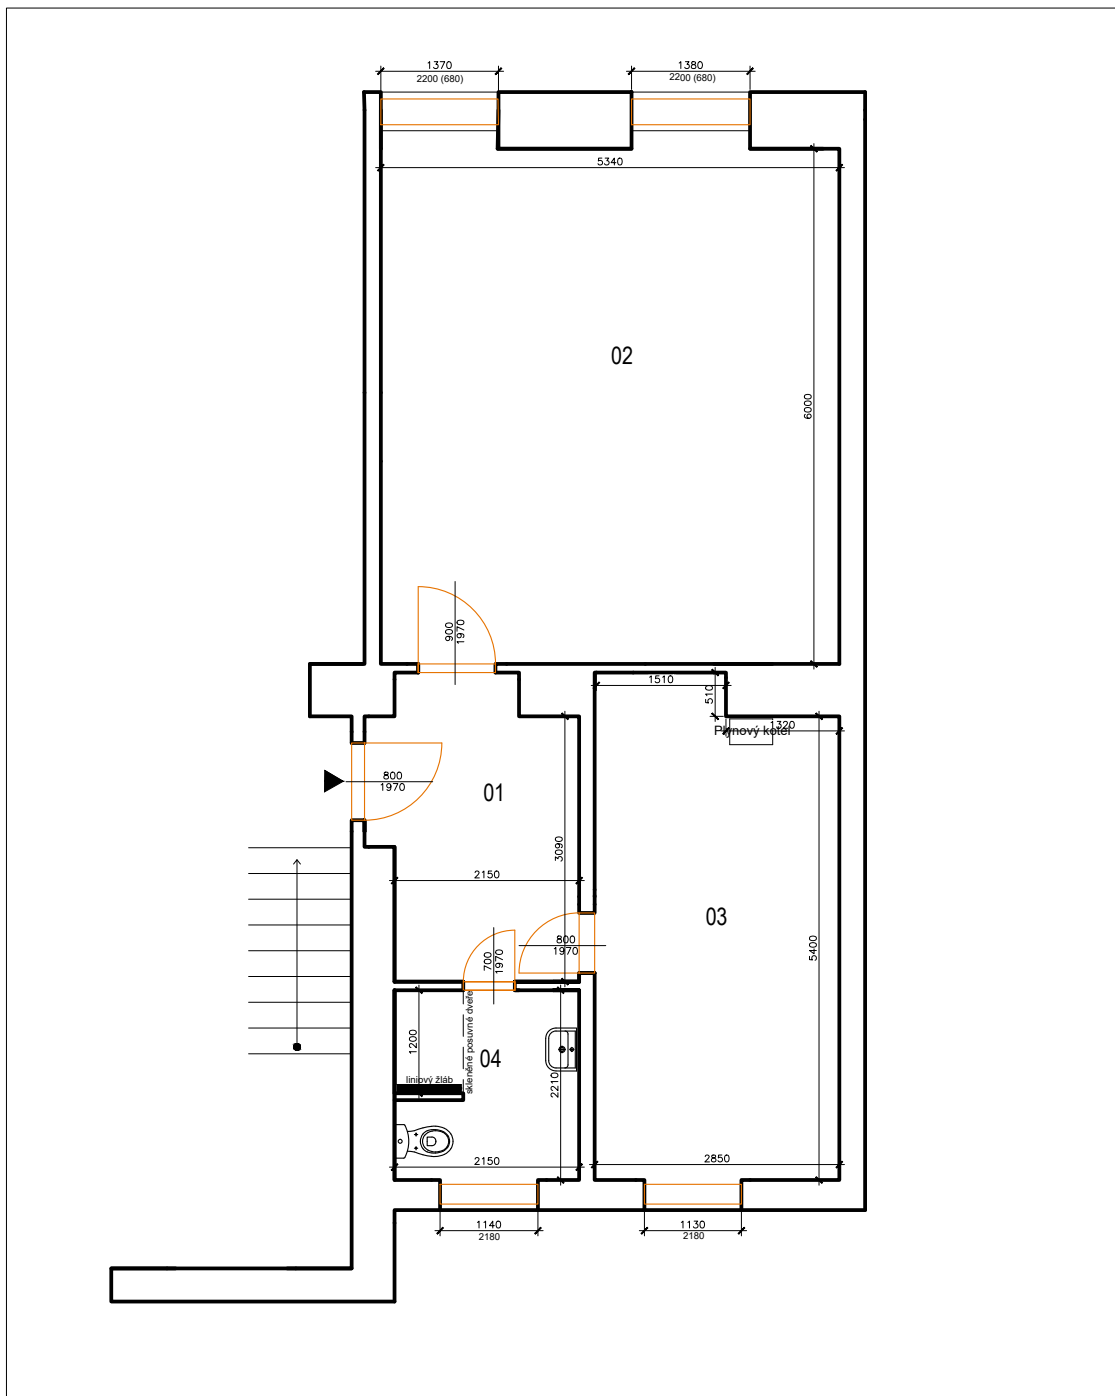

Rumunská 11/18 bč 4, 3. podlaží

Číslo místnosti	Název místnosti	m2	Druh podlahy stávající	Druh podlahy nová	Povrchy stěn a stropů
01	PŘEDSÍŇ	7.35	PVC	plovoucí podlaha - vinyl	
02	POKOJ	30.50	laminátová plovoucí	plovoucí podlaha - vinyl	štuk om., malba
03	KUCHYŇ	14.50	PVC	plovoucí podlaha - vinyl	štuk om., malba
04	KOUBEKNA s WC	4.80	dlažba	dlažba	ker. obklad v = 2000 mm, štuk om., malba
Celkem podlahová plocha		57.15			