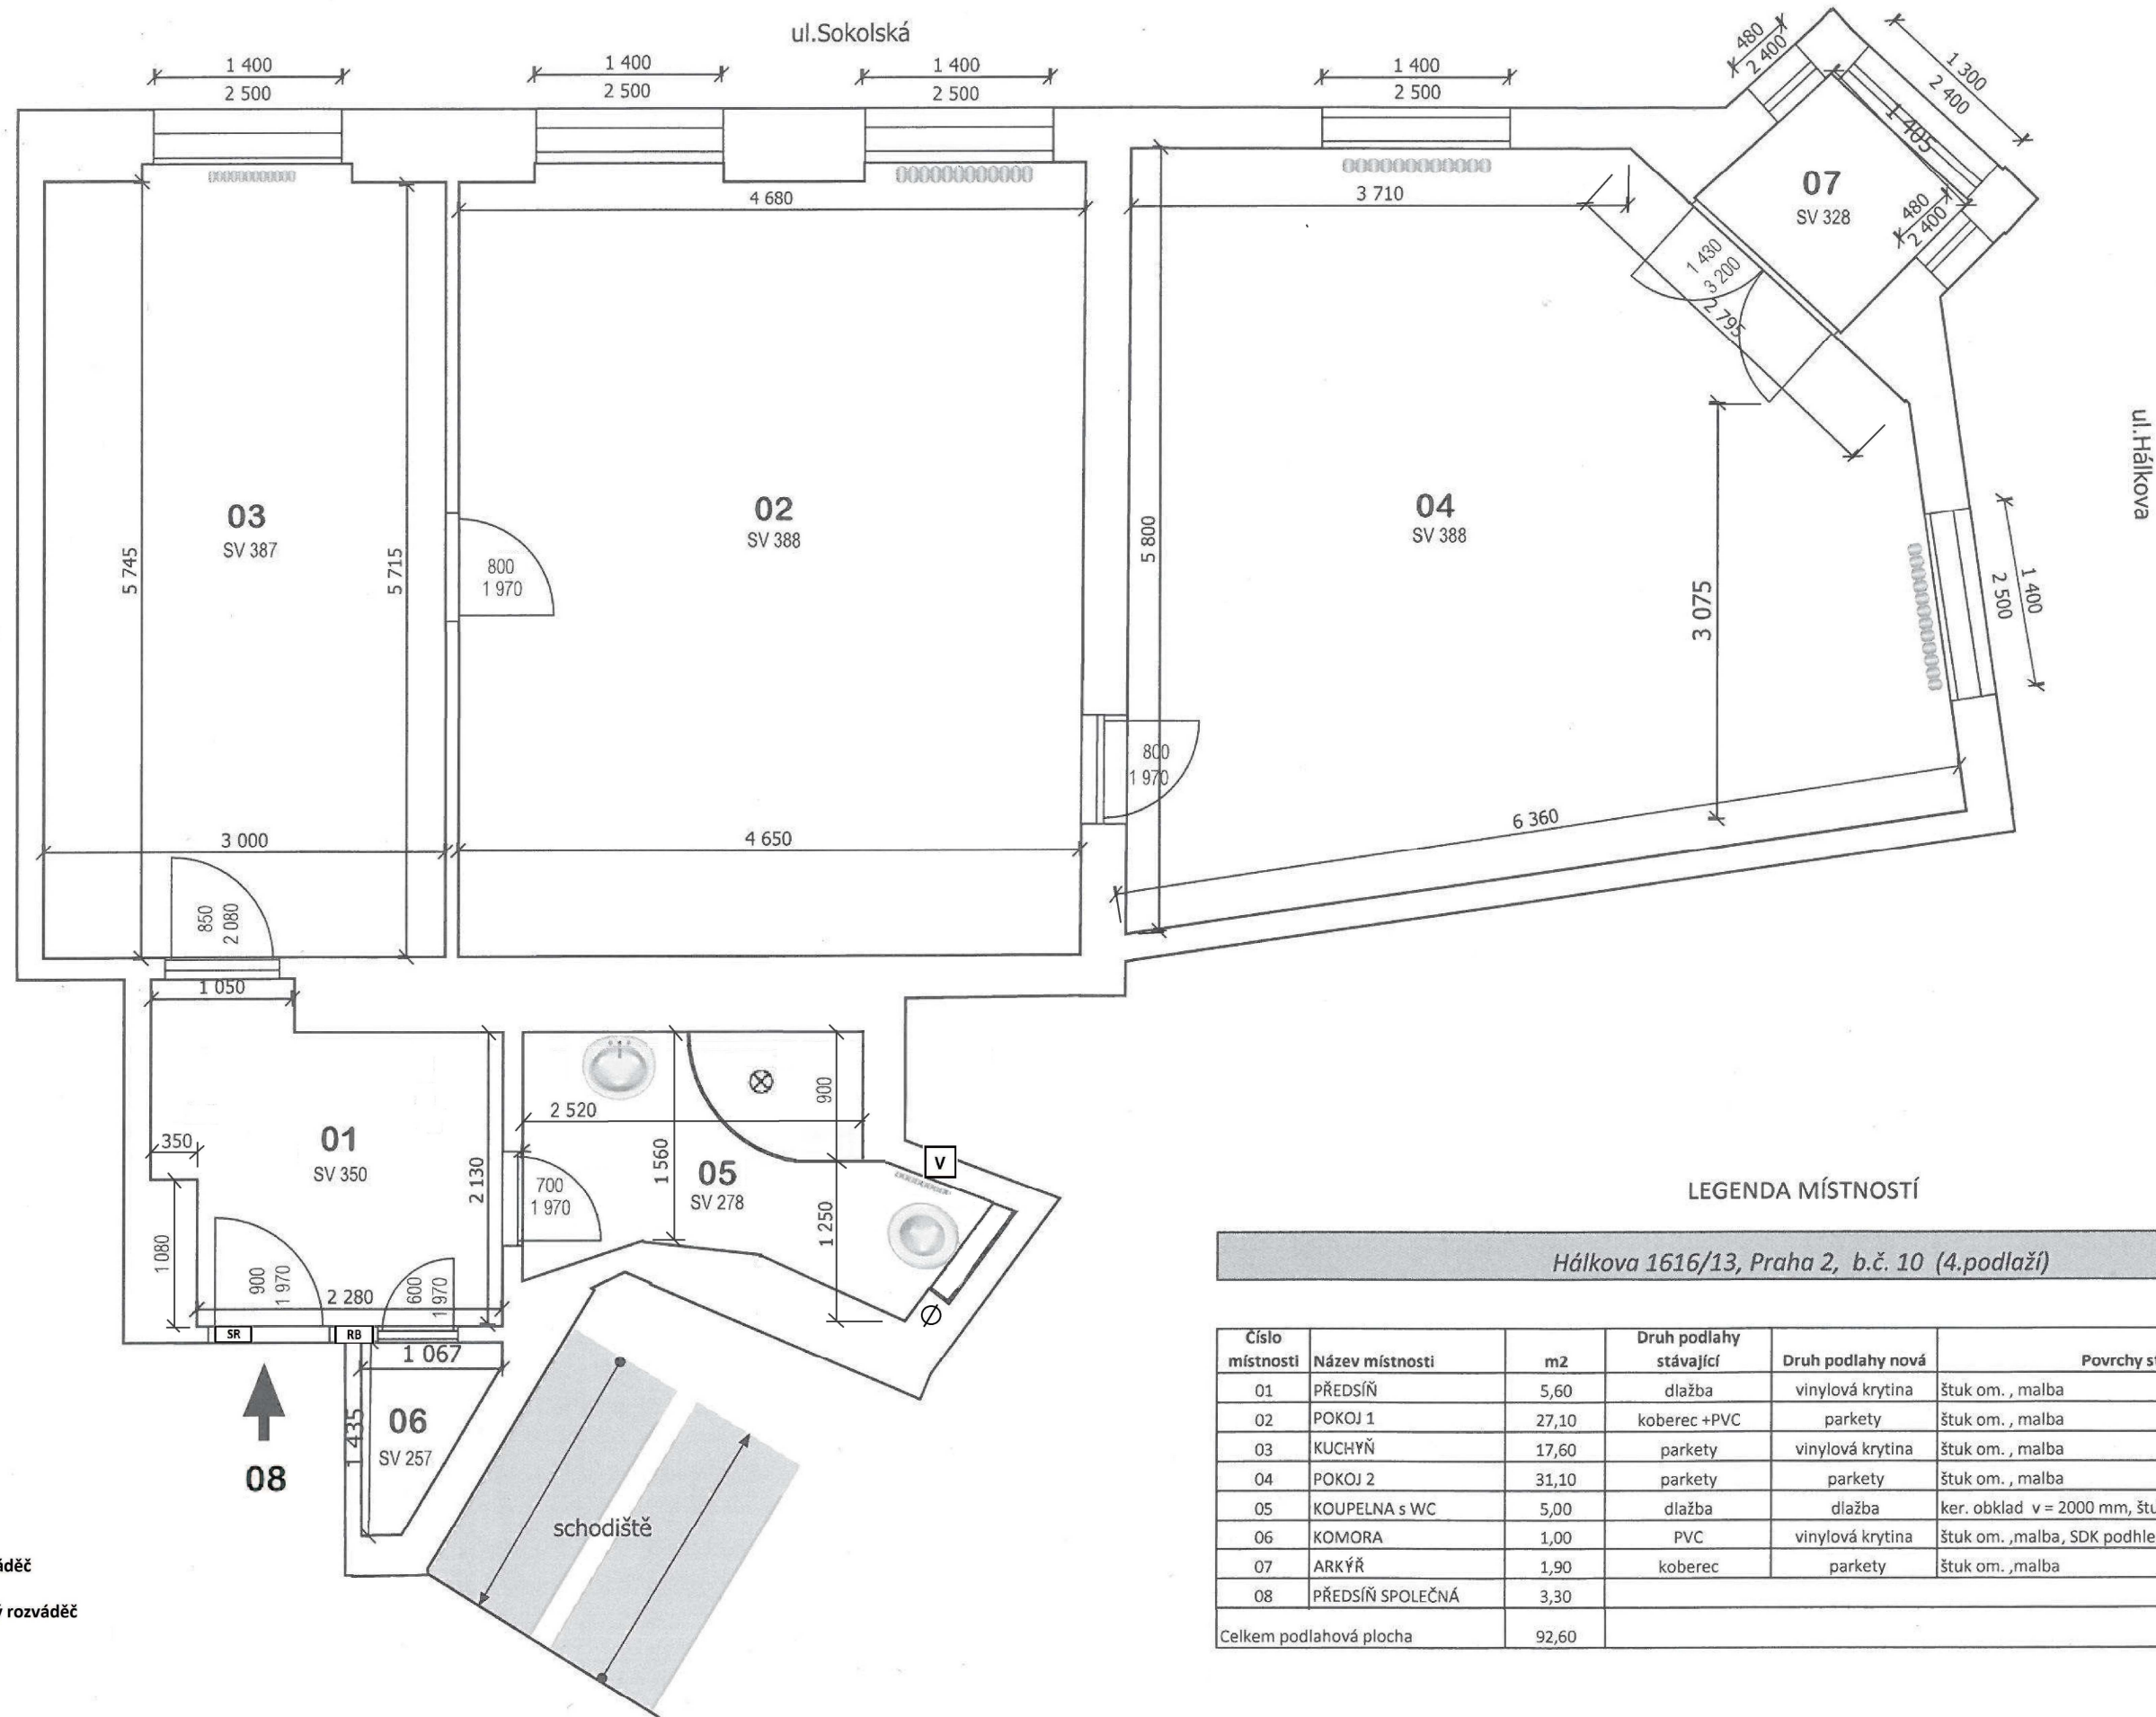

Hálkova 1616/13, byt č. 10, 4. podlaží
SKUTEČNÉ PROVEDENÍ

LEGENDA MÍSTNOSTÍ

Hálkova 1616/13, Praha 2, b.č. 10 (4.podlaží)

Číslo místnosti	Název místnosti	m2	Druh podlahy stávající	Druh podlahy nová	Povrchy stěn a stropů
01	PŘEDSÍŇ	5,60	dlažba	vinylová krytina	štuk om. , malba
02	POKOJ 1	27,10	koberec +PVC	parkety	štuk om. , malba
03	KUCHYŇ	17,60	parkety	vinylová krytina	štuk om. , malba
04	POKOJ 2	31,10	parkety	parkety	štuk om. , malba
05	KOUPELNA s WC	5,00	dlažba	dlažba	ker. obklad v = 2000 mm, štuk. om., malba, SDK podhled
06	KOMORA	1,00	PVC	vinylová krytina	štuk om. ,malba, SDK podhled
07	ARKÝŘ	1,90	koberec	parkety	štuk om. ,malba
08	PŘEDSÍŇ SPOLEČNÁ	3,30			
Celkem podlahová plocha		92,60			