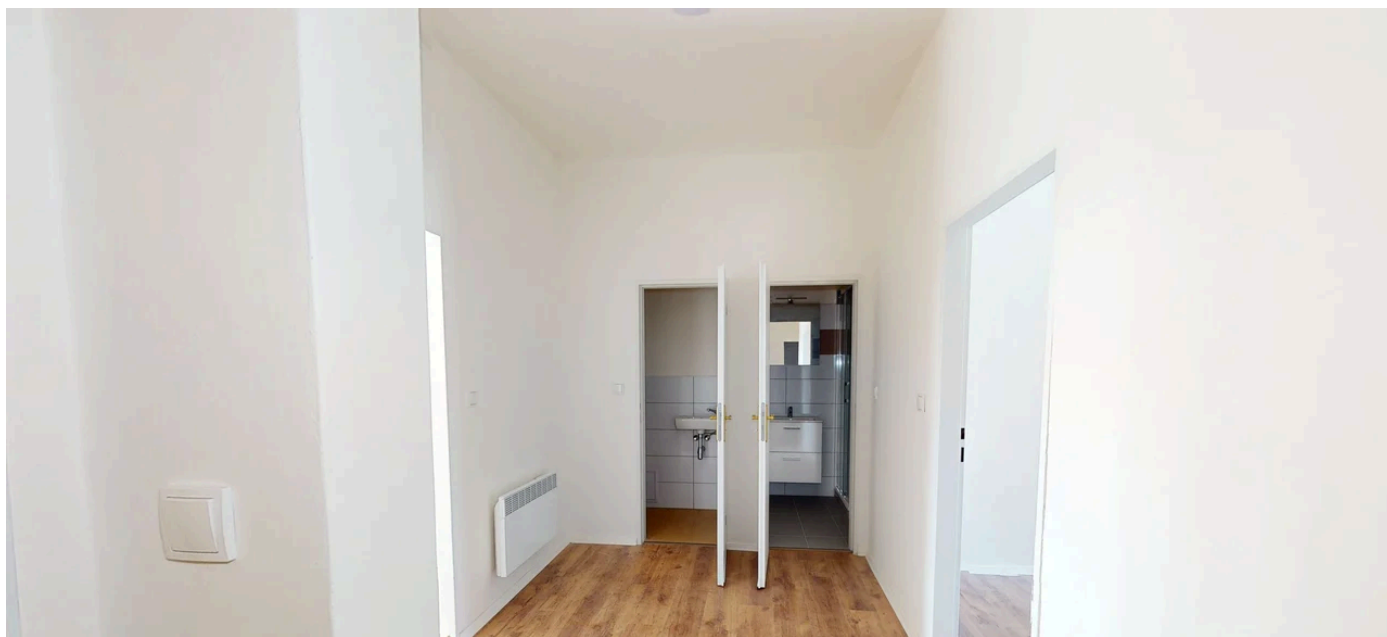

Blížíte se limitu aktivního prostoru vašeho účtu. Podrobnosti viz použití .

Zpráva o majetku Matterport

Na Hroudě 1320/6, 1+1, BJ 17

Vnitřní skenovaná plocha 617 čtverečních stop.

Velikosti a rozměry jsou přibližné; skutečné se mohou lišit

Vnitřní rozměry

Pokoj	Rozměry	Výška stropu	Plocha	Patro
patro 1	-	-	617 čtverečních stop	-
Koupelna	6' 5" x 4' 11"	10' 5"	31 čtverečních stop	patro 1
Koupelna	5' 11" x 2' 11"	10' 6"	17 čtverečních stop	patro 1
Ložnice	6' 1" x 9' 0"	9' 7"	51 čtverečních stop	patro 1
Ložnice	9' 1" x 4' 11"	9' 7"	45 čtverečních stop	patro 1
Chodba	N/A	9' 6"	109 čtverečních stop	patro 1
Obývací pokoj	12' 3" x 11' 4"	9' 6"	135 čtverečních stop	patro 1
Obývací pokoj	16' 10" x 15' 2"	9' 6"	227 čtverečních stop	patro 1
Součty vnitřních nemovitostí	-	-	617 čtverečních stop	-