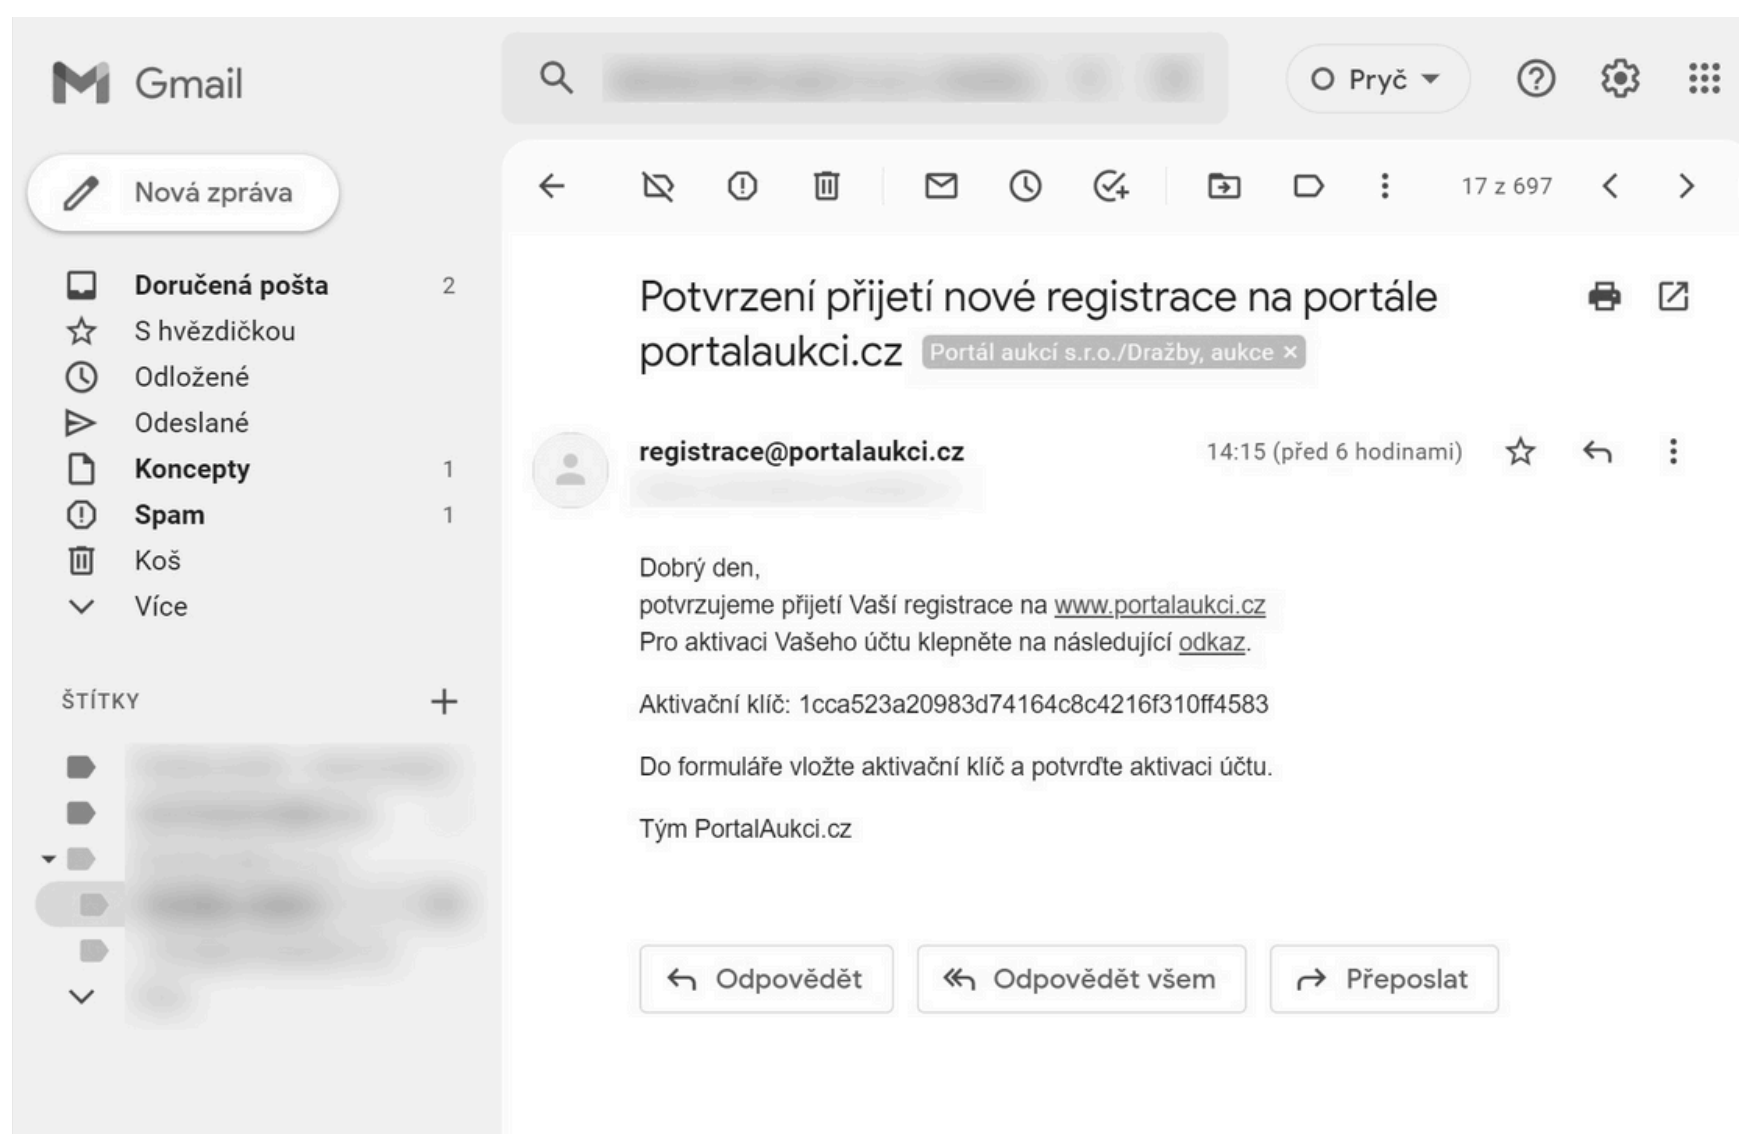

Pokud budete mít vše pravdivě a správně vyplněno, klikněte na tlačítko **“odeslat registraci”**.

5

Přijde Vám nazadanou emailovou adresu při registraci potvrzovací email.

Pro aktivaci účtu klikněte na "**odkaz**".

Tímto je Vaše registrace dokončena!

Následně klikněte na tlačítko "ZPĚT NA PORTÁL AUKCÍ"

Pokud Vám aktivační odkaz nefunguje, postupujte následovně.....

6

Přijde Vám na zadanou emailovou adresu při registraci potvrzovací e-mail.