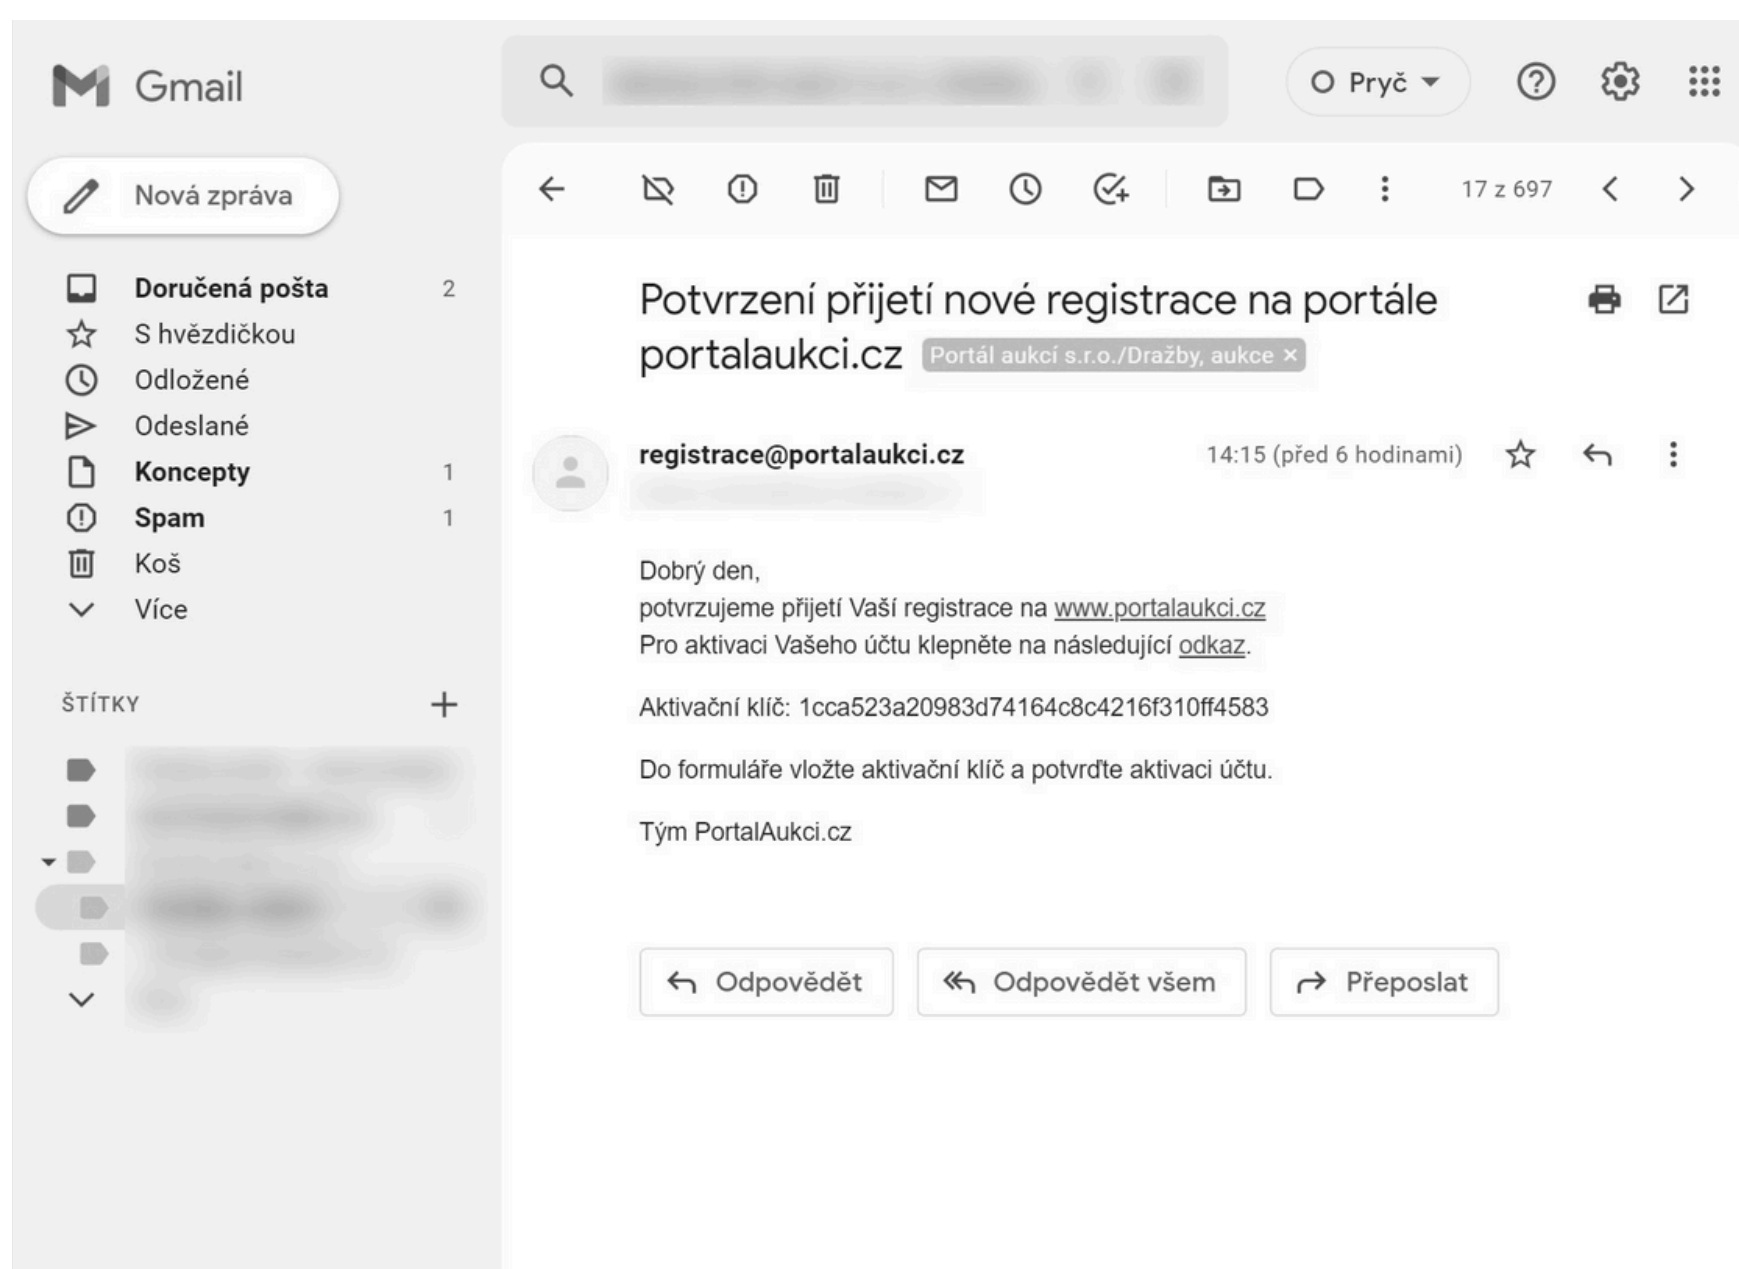

Tímto je Vaše registrace dokončena!

Následně klikněte na tlačítko "ZPĚT NA PORTÁL AUKCÍ"

Pokud Vám aktivační odkaz nefunguje, postupujte následovně.....

6

Přijde Vám na zadanou emailovou adresu při registraci potvrzovací e-mail.

Pro aktivaci účtu zkopírujte Aktivační klíč, který vložíte do formuláře a potvrďte aktivaci účtu.

Tímto je Vaše registrace dokončena!

Následně klikněte na tlačítko “ZPĚT NA PORTÁL AUKCÍ”

REGISTRACE

Vaše
registrace
je hotová....